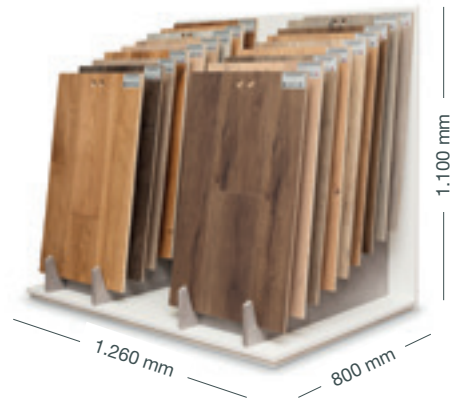

JETZT NEU
mit Alu-Querstäben
für 46 stehende
Musterdielen

Modulausstellung 9
Beratunginsel „Gstandn“ mit Regalen

0671512401
BWD
Beratungsinsel
Kombipaket
bestehend aus
Modul 11|12|13

Rückseite

Vorderseite